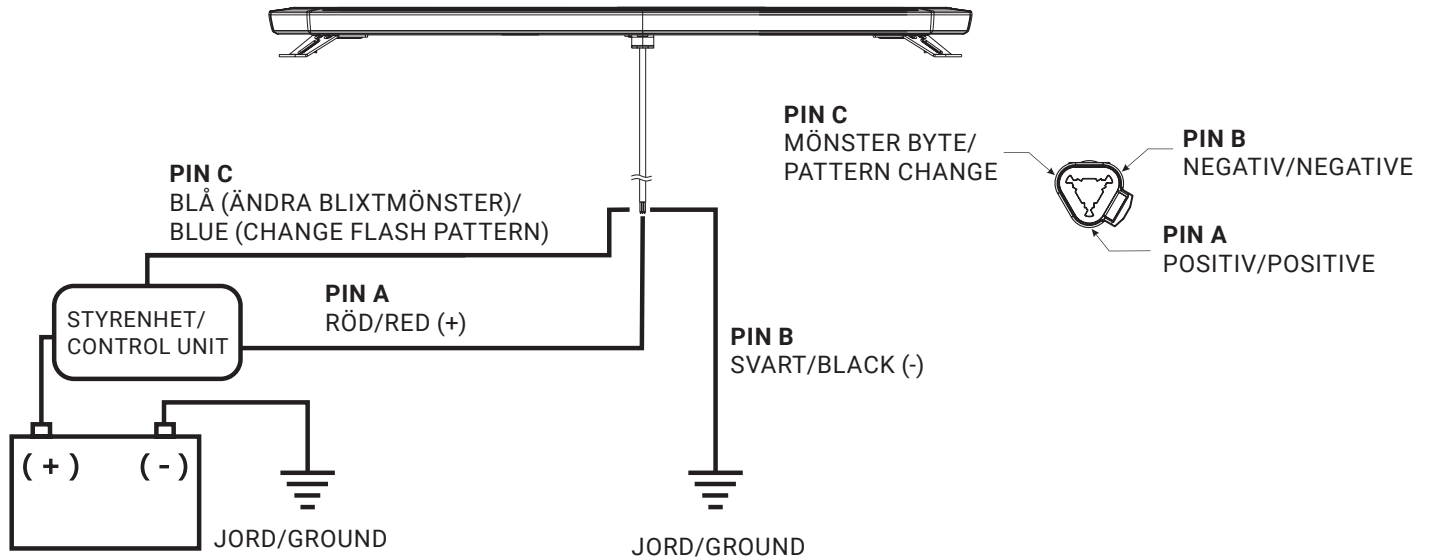

UTÖ VARNINGSJUSRAMP/UTÖ WARNING LIGHT BAR

Art.nr: 14-08-UTÖ

14-084311-FH har anslutning AMP HDSCS-kontakt. /14-084311-FH has AMP HDSCS connector.

SE - BLIXTMÖNSTER	
1	Enkel (ECE), 480 ms (Ljusstyrka 100%), R65
2	Enkel, 480 ms (Ljusstyrka: 30 %)
3	Dubbelblix
4	Trippel (mitten) + Trippel (höger & vänster), 2100 ms
5	Enkel + Femdubbel, 1820 ms
6	Kombination, 2590 ms
7	Trippel, 790 ms
8	Trippel (mitten) + Trippel (höger & vänster) + Trippel (alla), 2100 ms
9	Halv vänster + halv höger, 480 ms
10	Trippel (vänster) + Trippel (höger), 480 ms
11	Cruise mode, fast sken

EN - FLASH PATTERN	
1	Single (ECE), Cycle: 480 ms, (Brightness 100%), R65
2	Single, Cycle: 480 ms, (Brightness: 30%)
3	Double flash
4	Triple (Middle) + Triple (Left & Right), Cycle: 2100 ms
5	Single + Quintuple; Cycle: 1820 ms
6	Combination, Cycle: 2590 ms
7	Triple, Cycle: 790 ms
8	Triple (Middle) + Triple (Left & Right) + Triple (All), Cycle: 2100 ms
9	Half left + Half right, Cycle: 480 ms
10	Triple (Left) + Triple (Right), Cycle: 480 ms
11	Cruise mode